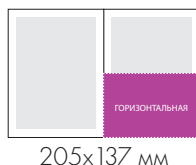

4-я обложка	252 000	297 360
3-я обложка	210 000	247 800

ТИРАЖ

270 000

ПЕРИОДИЧНОСТЬ

2 раза в год

ОБЪЕМ

48 полос

ДОПОЛНИТЕЛЬНЫЕ СКИДКИ И НАЦЕНКИ

Скидки рекламным агентствам	10%
Скидка новому клиенту на первый контракт	5%
Наценка за специальное позиционирование	15%

УСЛОВИЯ ОПЛАТЫ

100% предоплата

1/1 полосы

1/2 полосы

1/2 полосы

1/3 полосы

1/3 полосы